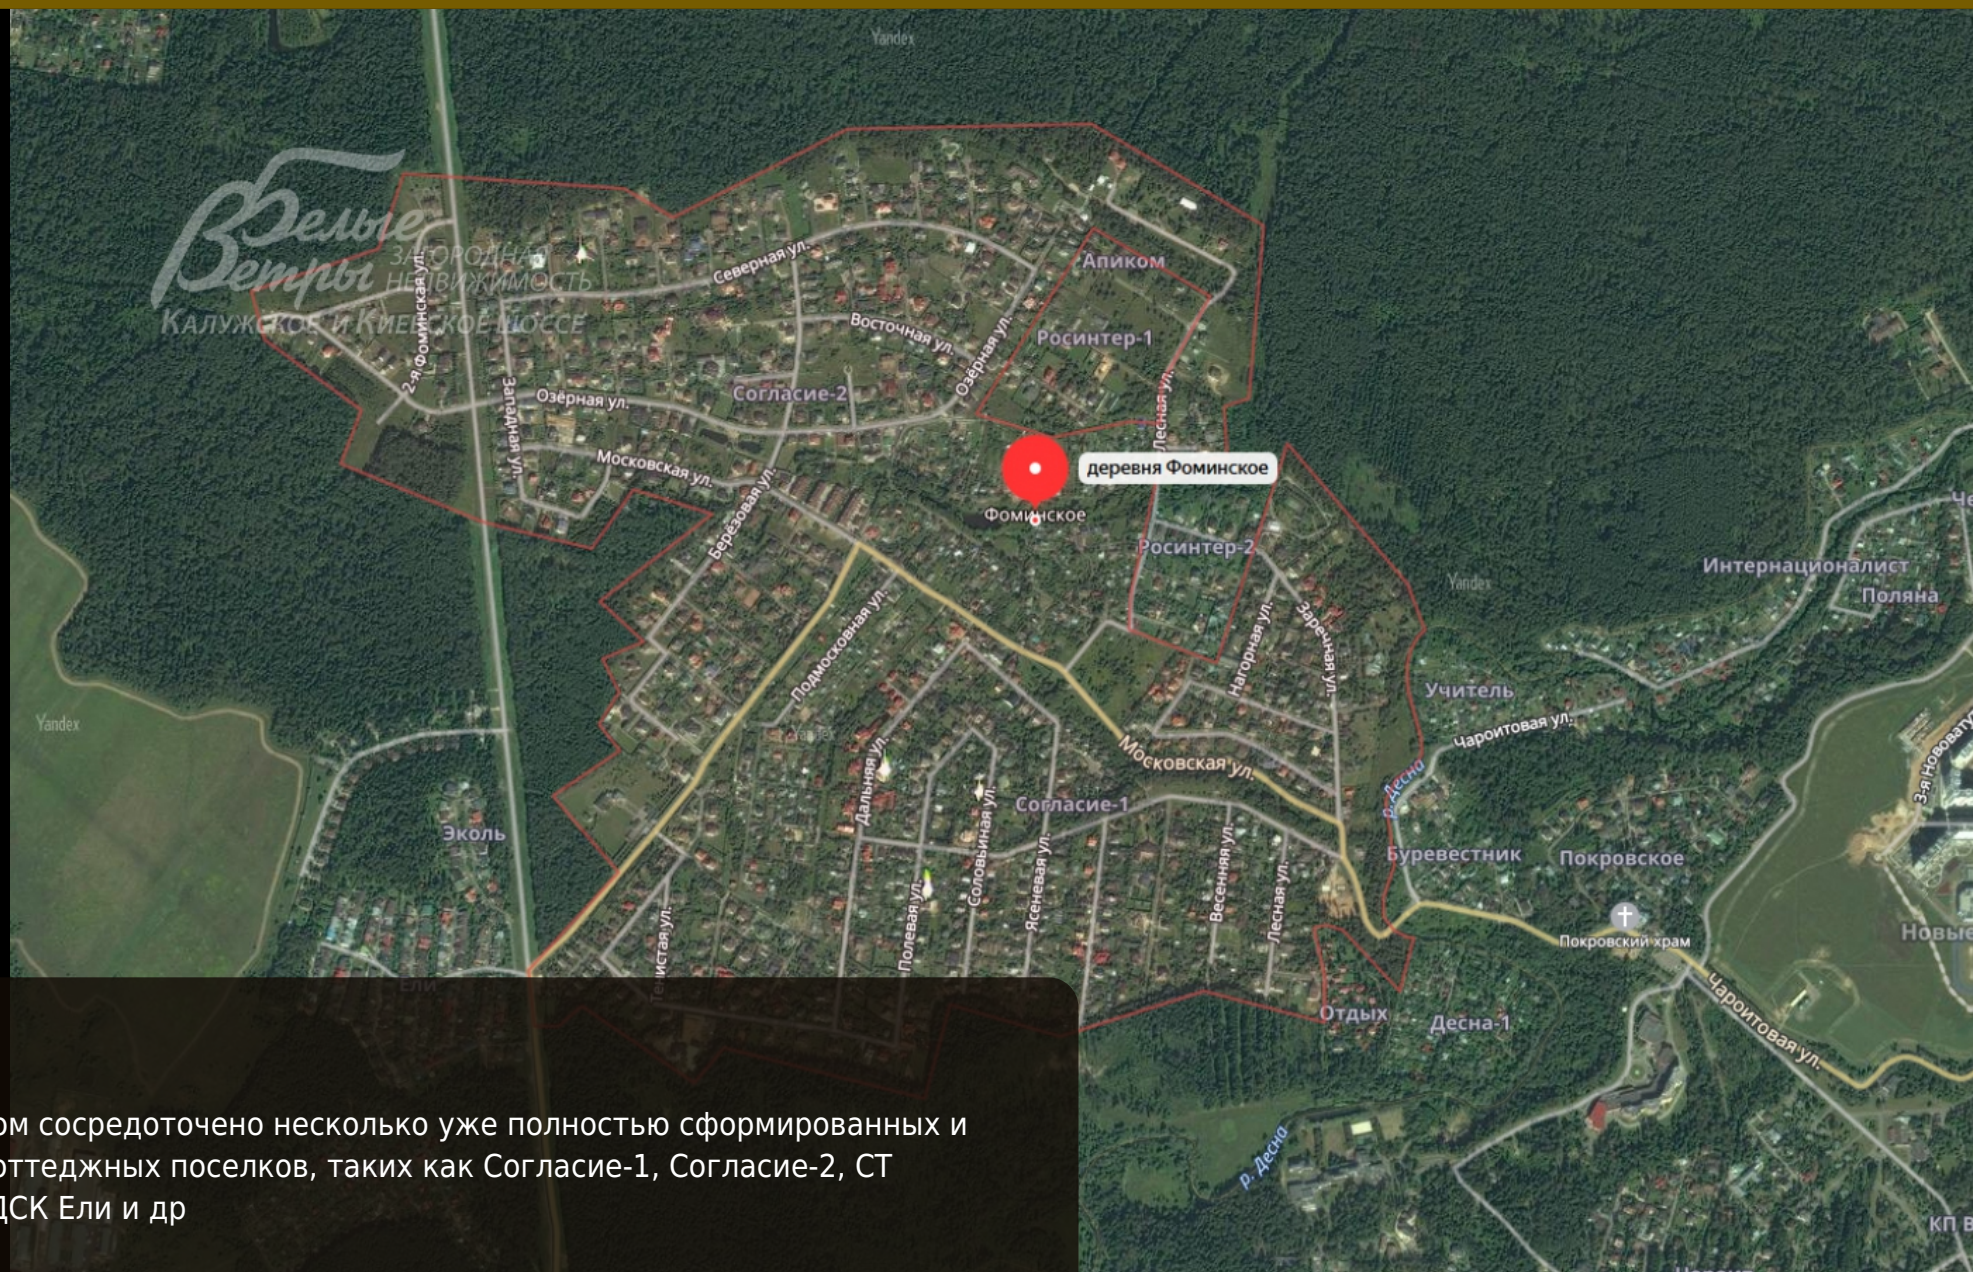

Поселок "Фоминское"

Брокер проекта - агентство Белые Ветры

Расположение

Фоминское - одно из наиболее интересных мест для загородного проживания на Калужском шоссе. Удобное расположение (в 14 км от МКАД), позволяет жителям Фоминского добираться до Москвы за 10-15 мин. Поселок находится на огромной поляне, со всех сторон окруженной лесным массивом. Удаленность от шумной трассы предоставляет столь ценимую жителями мегаполиса возможность для отдыха и тихих вечерних прогулок.

Генплан

В Фоминском сосредоточено несколько уже полностью сформированных и обжитых коттеджных поселков, таких как Согласие-1, Согласие-2, СТ Росинтер, ДСК Ели и др

Всего 15 минут и Вы попадаете в экологически чистый район