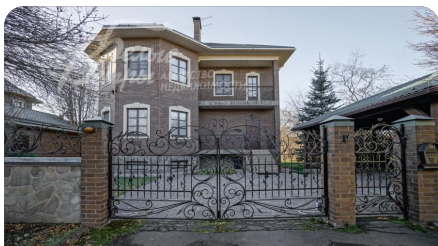

Поселок "Фоминское"

Брокер проекта - агентство Белые Ветры

Расположение

Фоминское - одно из наиболее интересных мест для загородного проживания на Калужском шоссе. Удобное расположение (в 14 км от МКАД), позволяет жителям Фоминского добираться до Москвы за 10-15 мин. Поселок находится на огромной поляне, со всех сторон окруженной лесным массивом. Удаленность от шумной трассы предоставляет столь ценимую жителями мегаполиса возможность для отдыха и тихих вечерних прогулок.

Участок, 10.6 сот

Цена: 22 000 000 руб.
Код объекта: 323-202

Дом, 708 м2

Площадь участка: 22.5 сот
Кол-во спален: 6
Кол-во санузлов: 4
меблирован
Цена: 120 000 000 руб.
Код объекта: 316-959

Дом, 1500 м2

Площадь участка: 75 сот
Кол-во спален: 7
Кол-во санузлов: 7
меблирован
Цена: 95 000 000 руб.
Код объекта: 316-807